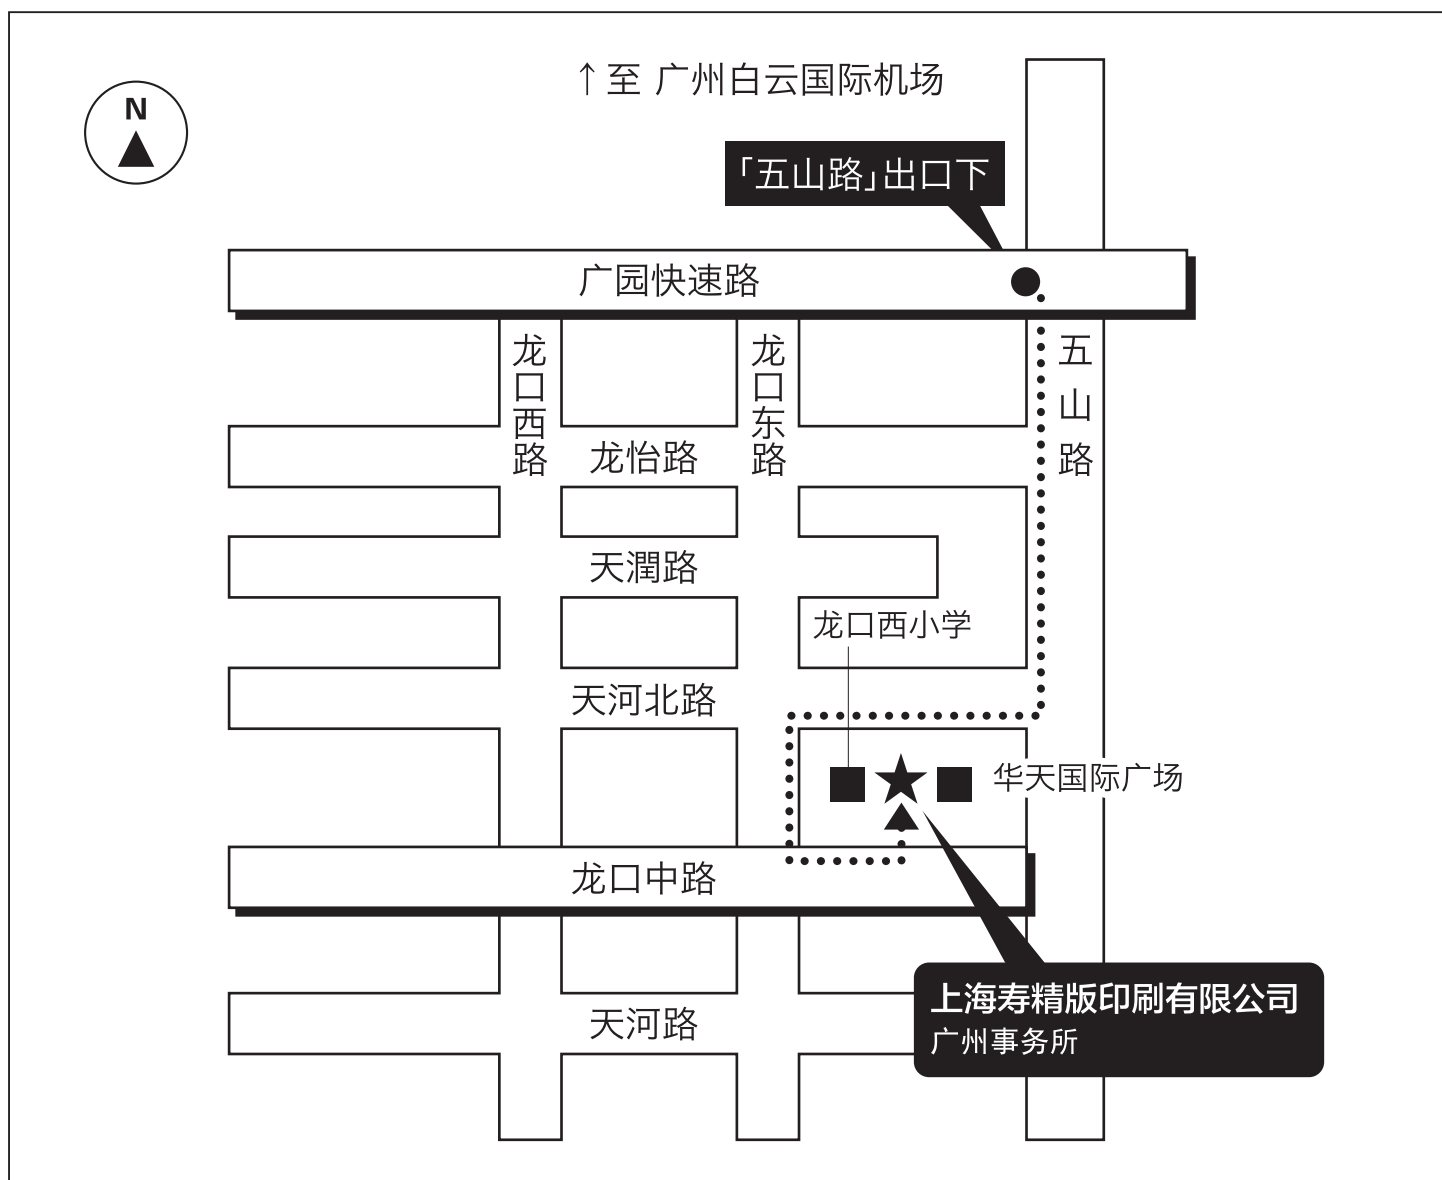

## 广州事务所

广州市龙口中路  
173号29楼B2

TEL.020-3873-4393

FAX.020-3873-4393

如果你开车来：广园快速「五山路」出口下 行至天河北路右转 至龙口东路左转  
至龙口中路左转、行驶 100m 后在马路左侧