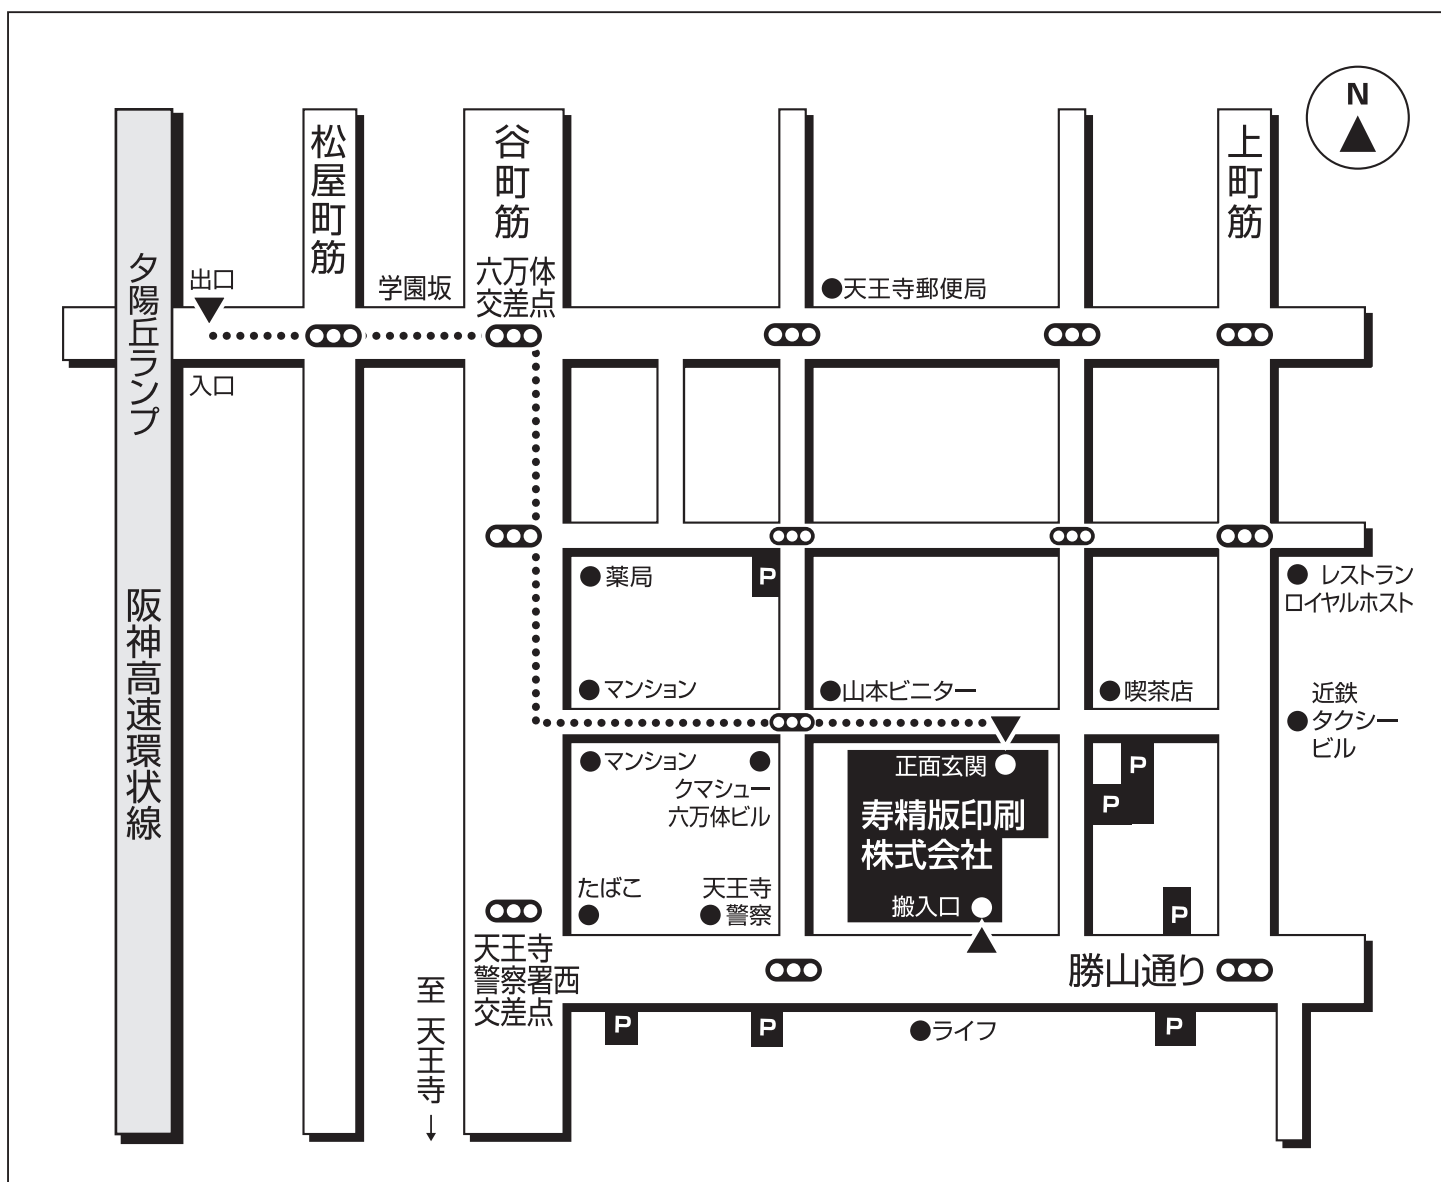

様

REX

寿精版印刷株式会社

本社・
大阪オフィス・大阪工場

大阪市天王寺区上汐6-4-26

〒543-0002

TEL.06-6770-2800

FAX.06-6770-2810

ご案内略図 (阪神高速を利用)

●お車で越しの場合 (阪神高速を利用)

夕陽丘出口出てすぐ左折、学園坂を上り谷町筋(六万體交差点)を右折、四天王寺交差点手前を左折、約50mの右側に表玄関があります。

※当社には来客用駐車場がございません。恐れ入りますが周辺のパーキングを御利用ください。